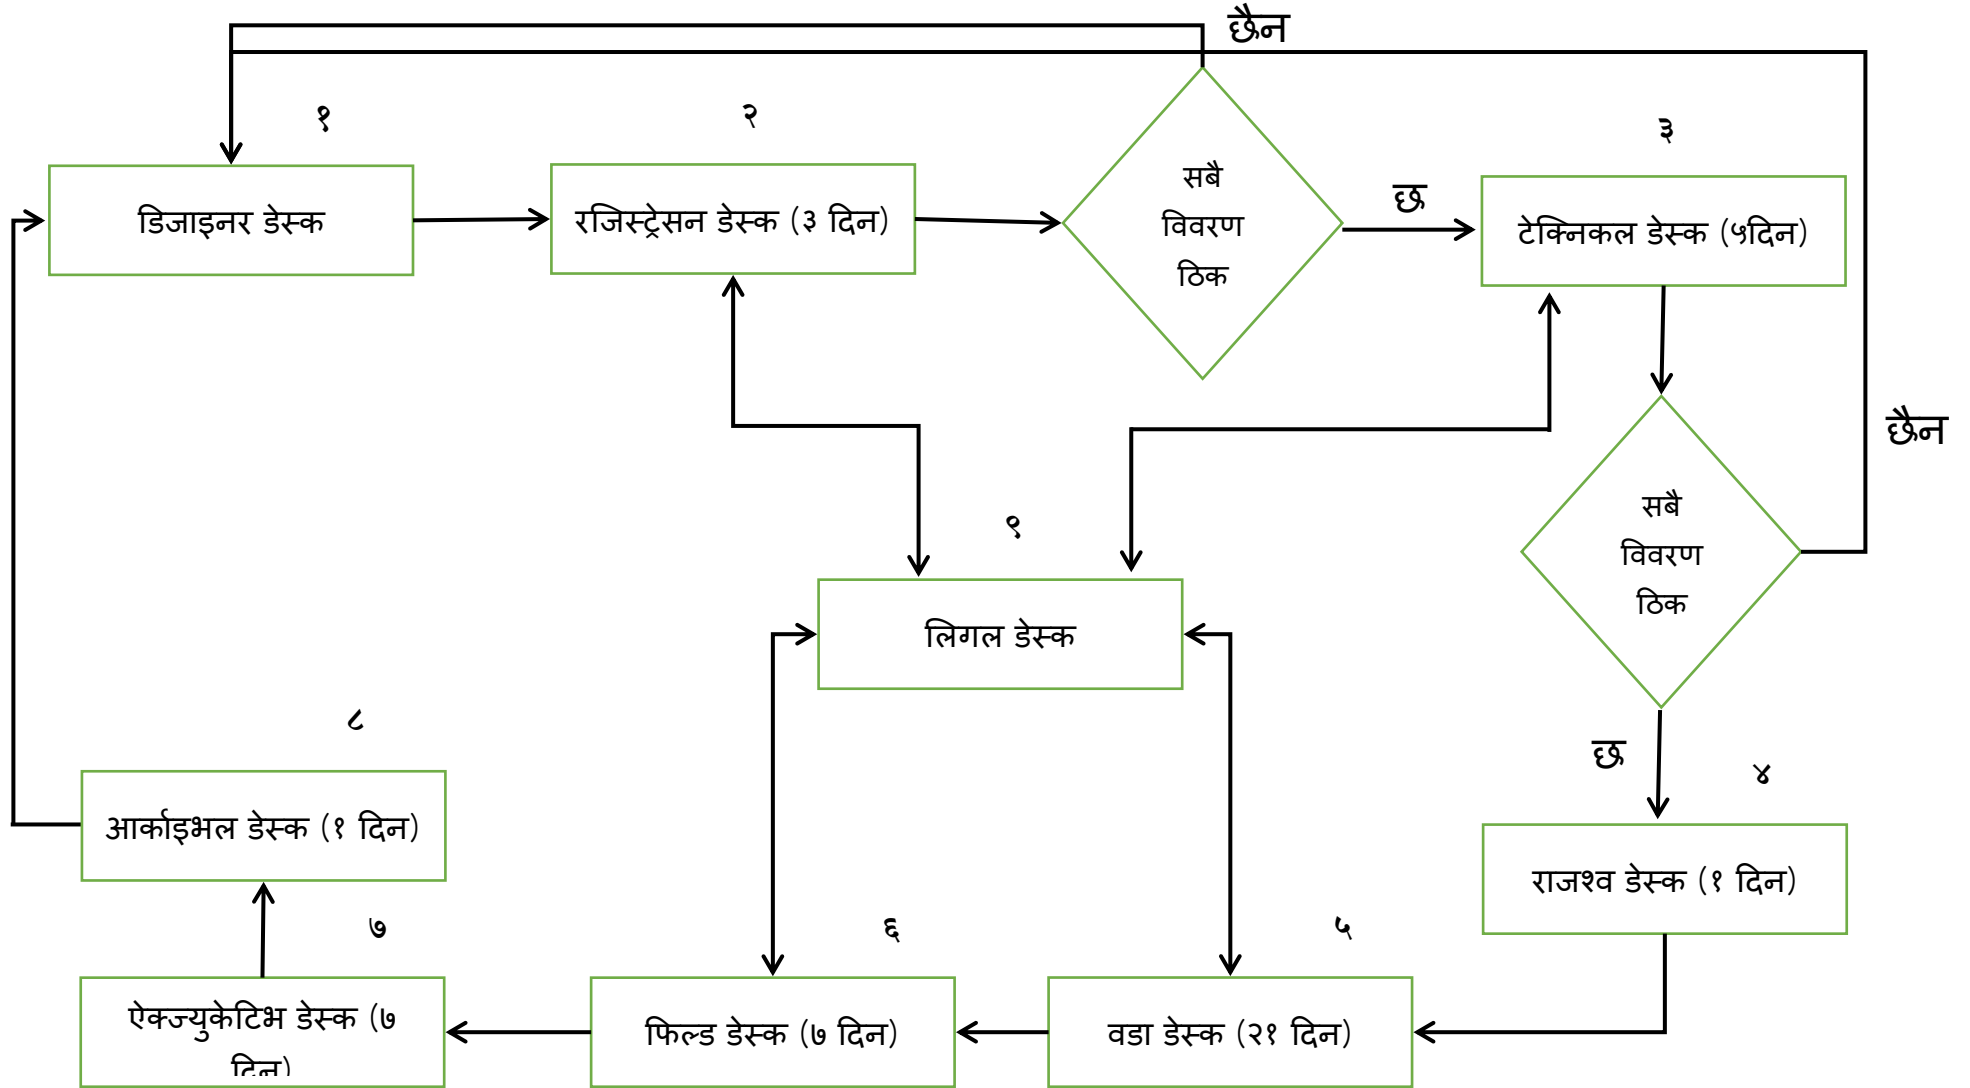

## E-BPS कार्यको चार्ट प्रवाह

नक्सा पास हुने कुल दिन - ४५ (नोट: कानुनि बाधा अडचन, सधियार विवाद वा अन्य विवाद भएमा सो अवधि बढ्न सक्ने छ)